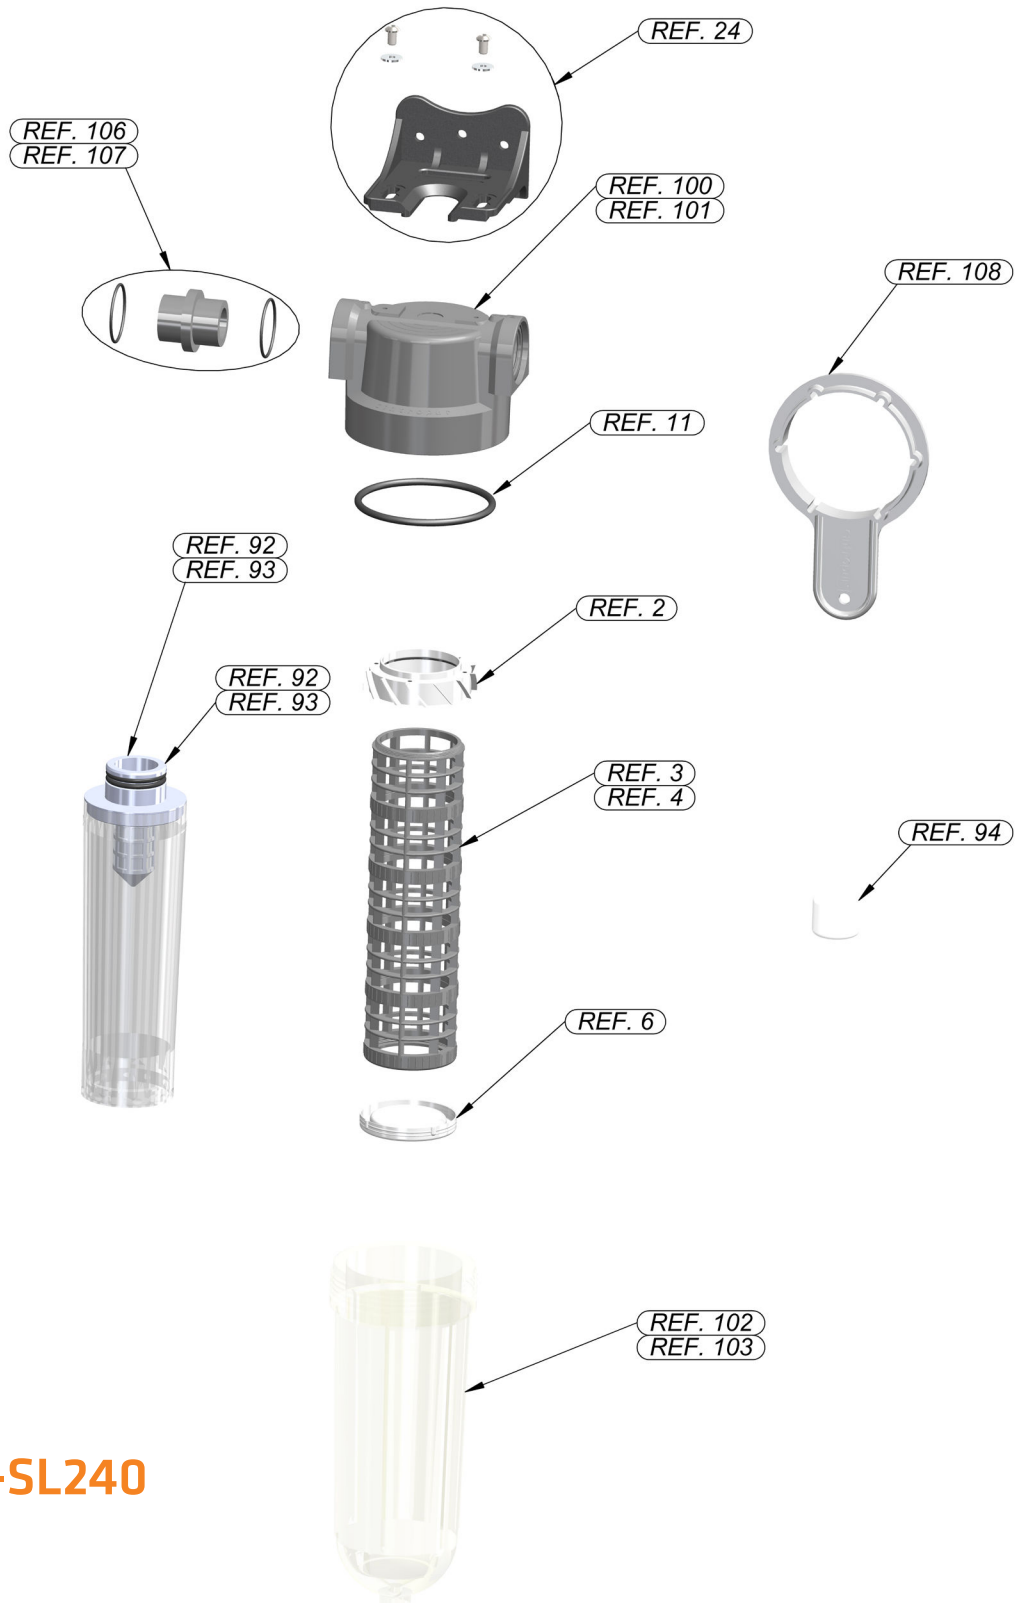

FILTERVLIEZEN SET VAN 5

TYPE	CODE	FIJNHEID
	FWVC005NW180	5 microns
	FWVC010NW180	10 microns
SL 160	FWVC025NW180	25 microns
	FWVC050NW180	50 microns
	FWVC100NW180	100 microns
	FWVC001NW250	1 micron
	FWVC005NW250	5 microns
	FWVC010NW250	10 microns
SL 240	FWVC025NW250	25 microns
	FWVC050NW250	50 microns
	FWVC100NW250	100 microns
	FWVC150NW250	150 microns nylon
	FWVC300NW250	300 microns nylon

COMPLETE FILTERS

TYPE	CODE	VOOR AANSLUITING
NW 18 3/4"	FWCCNW180	3/4"
NW 25 3/4"	FWCCNW253	3/4"
NW 25 1"	FWCCNW250	1"
NW 32 1 1/4"	FWCCNW320	1 1/4"
NW 25 DUO - CTN 3/4" - 1"	FWCCDUOCTN250	3/4" + 1"
TIO 1"	FWCCTIO320	1"
NW 25 TE - CTN 1"	FWCCTECTN	1"
NW 32 TE 1 1/4"	FWCCTE320	1 1/4"
NW 25 TE 1"	FWCCTE250	1"
NW 25 DUO 3/4" - 1"	FWCCDUO250	3/4" + 1"

FILTERVLIEZEN SET VAN 5

TYPE	CODE	FIJNHEID
	FWVC005NW180	5 microns
	FWVC010NW180	10 microns
NW 18 & SL 160	FWVC025NW180	25 microns
	FWVC050NW180	50 microns
	FWVC100NW180	100 microns
	FWVC001NW250	1 micron
	FWVC005NW250	5 microns
	FWVC010NW250	10 microns
NW 25, TIO (-UV) & SL 240	FWVC025NW250	25 microns
	FWVC050NW250	50 microns
	FWVC100NW250	100 microns
	FWVC150NW250	150 microns nylon
	FWVC300NW250	300 microns nylon
	FWVC001NW320	1 micron
	FWVC005NW320	5 microns
	FWVC010NW320	10 microns
NW 32	FWVC025NW320	25 microns
	FWVC050NW320	50 microns
	FWVC100NW320	100 microns
	FWVC150NW320	150 microns nylon
	FWVC300NW320	300 microns nylon