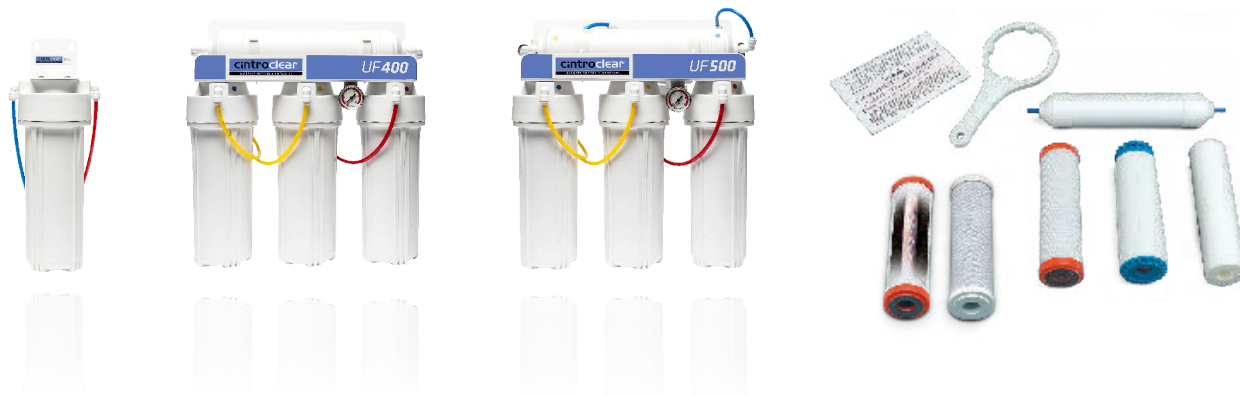

GAMMA WATERZUIVERAARS

WATERZUIVERAARS CINTROCLEAR

TYPE	CODE
AC 110 + AC ADS 150	FWCLEARAC110SF
UF 400	FWCLEARUF400SF
UF 500	FWCLEARUF500SF

ONDERHOUDSKIT

TYPE	CODE
UF 400/500	FWCLKIT00
ADS 150	FWCLCA01
ADS150+UF	FWCLCA02