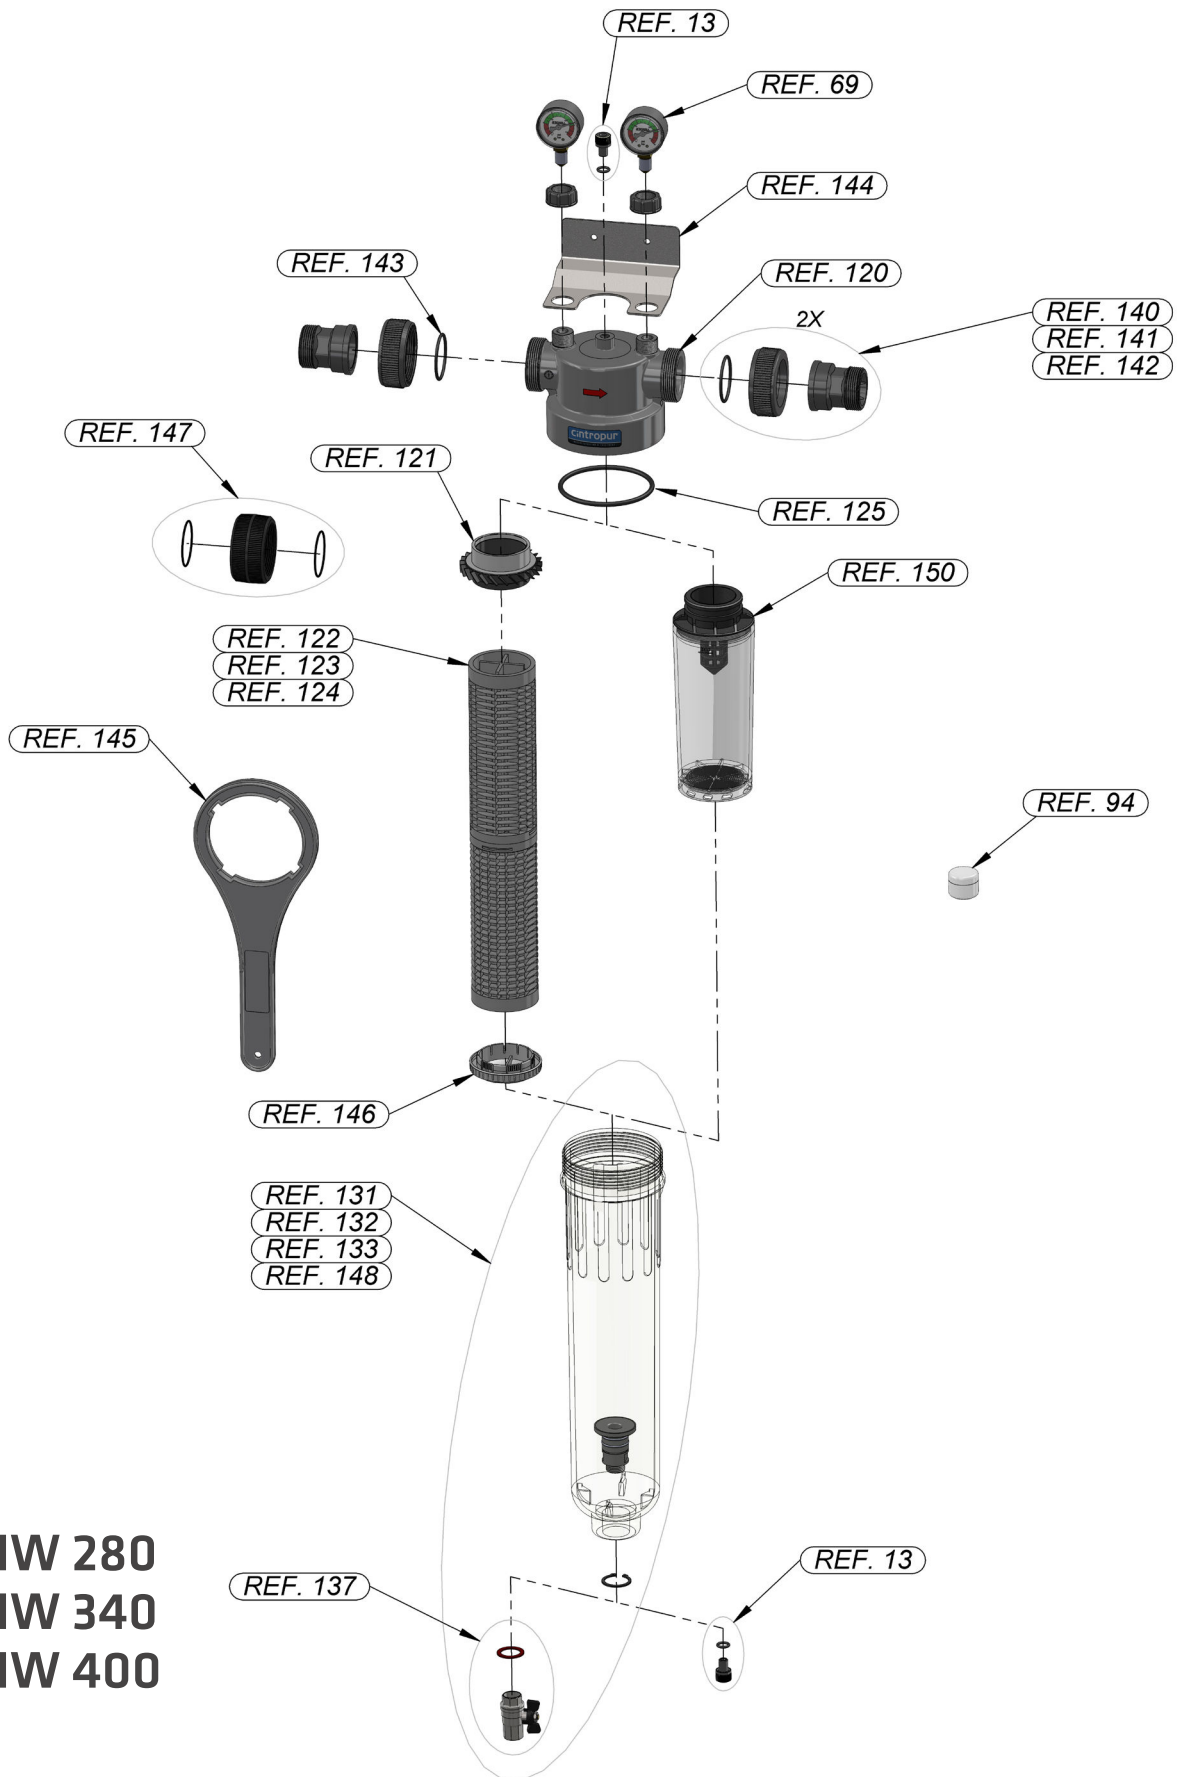

NW 280
NW 340
NW 400

ONDERDELEN

NW 280/NW 340/NW 400/NW 280CTN

REF.	CODE	OMSCHRIJVING
13	FWZCVNW500	Purgeerdop NW18 - 800
69	FWZCMNW020G	manometer 1/4" 0-20 bar
94	FWZCSNW100	Siliconenvet voor O-ring 20gr
120	FWZCTNW283440	Filterkop NW280/340/400
121	FWZCHNW283440	Centrifugale schroef
122	FWZCSNW280	Cilindrische vliessteun NW280
123	FWZCSNW340	Cilindrische vliessteun NW340
124	FWZCSNW400	Cilindrische vliessteun NW400
125	FWZCONW283441	O-Ring klok NW280/340/400
131	FWZCCNW281	Doorzichtige klok NW280 + adapter + bolkraan
132	FWZCCNW341	Doorzichtige klok NW340 + adapter + bolkraan
133	FWZCCNW401	Doorzichtige klok NW400 + adapter + bolkraan
137	FWZCBNW283440	Bolkraan 1/2" + vezelring NW280/340/400
140	FWZCRNW280	Set van 2 complete koppelingen 1"
141	FWZCRNW340	Set van 2 complete koppelingen 1 1/4"
142	FWZCRNW400	Set van 2 complete koppelingen 1 1/2"
143	FWZCONW283440	O-Ring koppeling NW280/340/400 47.29 x 2.62 mm
144	FWZCFIX283440	Wandbevestiging NW280/340/400
145	FWZCKNW283440	Sleutel NW280/340/400
146	FWZCCDNW28344	Onderste deksel filtersteun
147	FWZCRDNW283440	Verbindingsmof DUO/TRIO NW280/340/400 met 2 o-ringen
148	FWZCCNW40PP	Zwarte klok NW400 PP + adapter + bolkraan
150	FWCTN280V	CTN patroon NW280 leeg