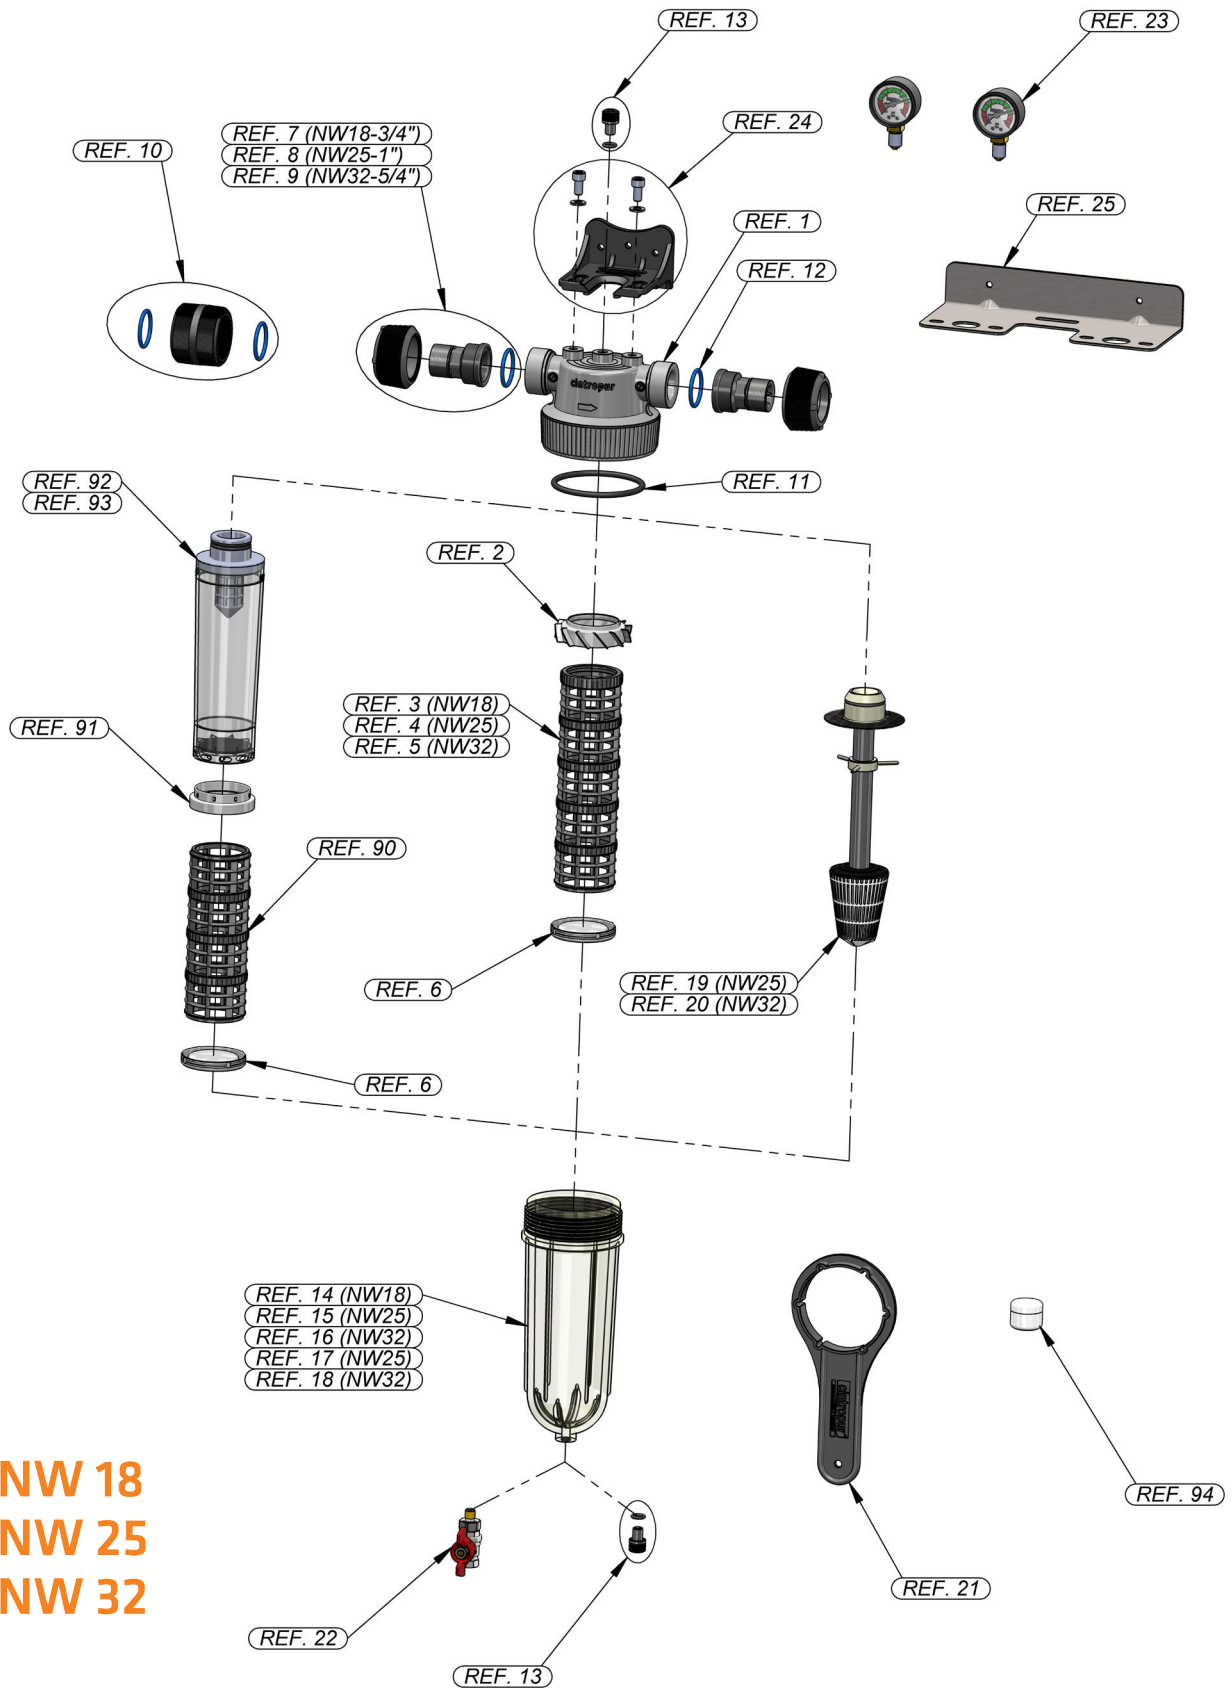

FILTERVLIEZEN SET VAN 5

TYPE	CODE	FIJNHEID
	FWVC005NW180	5 microns
	FWVC010NW180	10 microns
NW 18 & SL 160	FWVC025NW180	25 microns
	FWVC050NW180	50 microns
	FWVC100NW180	100 microns
	FWVC001NW250	1 micron
	FWVC005NW250	5 microns
	FWVC010NW250	10 microns
NW 25, TIO (-UV) & SL 240	FWVC025NW250	25 microns
	FWVC050NW250	50 microns
	FWVC100NW250	100 microns
	FWVC150NW250	150 microns nylon
	FWVC300NW250	300 microns nylon
	FWVC001NW320	1 micron
	FWVC005NW320	5 microns
	FWVC010NW320	10 microns
NW 32	FWVC025NW320	25 microns
	FWVC050NW320	50 microns
	FWVC100NW320	100 microns
	FWVC150NW320	150 microns nylon
	FWVC300NW320	300 microns nylon

SL160-SL240

ONDERDELEN SL 160-SL 240

REF.	CODE	OMSCHRIJVING
2	FWZCHNW1624	Centrifugale schroef
3	FWZCSNW180	Cilindrische vliessteun SL160
4	FWZCSNW250	Cilindrische vliessteun SL240
6	FWZCDNW1624	Onderste deksel vliessteun
11	FWZCONW250	O-ring klok
24	FWZCFIX1624	Wandbevestiging NW18/25/32 SL160/240
92	FWCCTIOV250	CTN patroon NW25 leeg
93	FWCCTIOR250	CTN patroon NW25 gevuld met AK
94	FWZCSNW100	Siliconenvet voor O-ring 20gr
100	FWZCTNW1624	Filterkop SL160/240 3/4"
101	FWZCTNW240	Filterkop SL240 1"
102	FWZCCNW160	Doorzichtige klok SL 160
103	FWZCCNW240	Doorzichtige klok SL 240
106	FWCRDNW240	Verbindingsnippel 3/4" SL160/240
107	FWCRDNW241	Verbindingsnippel 1" SL240
108	FWZCKNW1624	Sleutel SL160/240