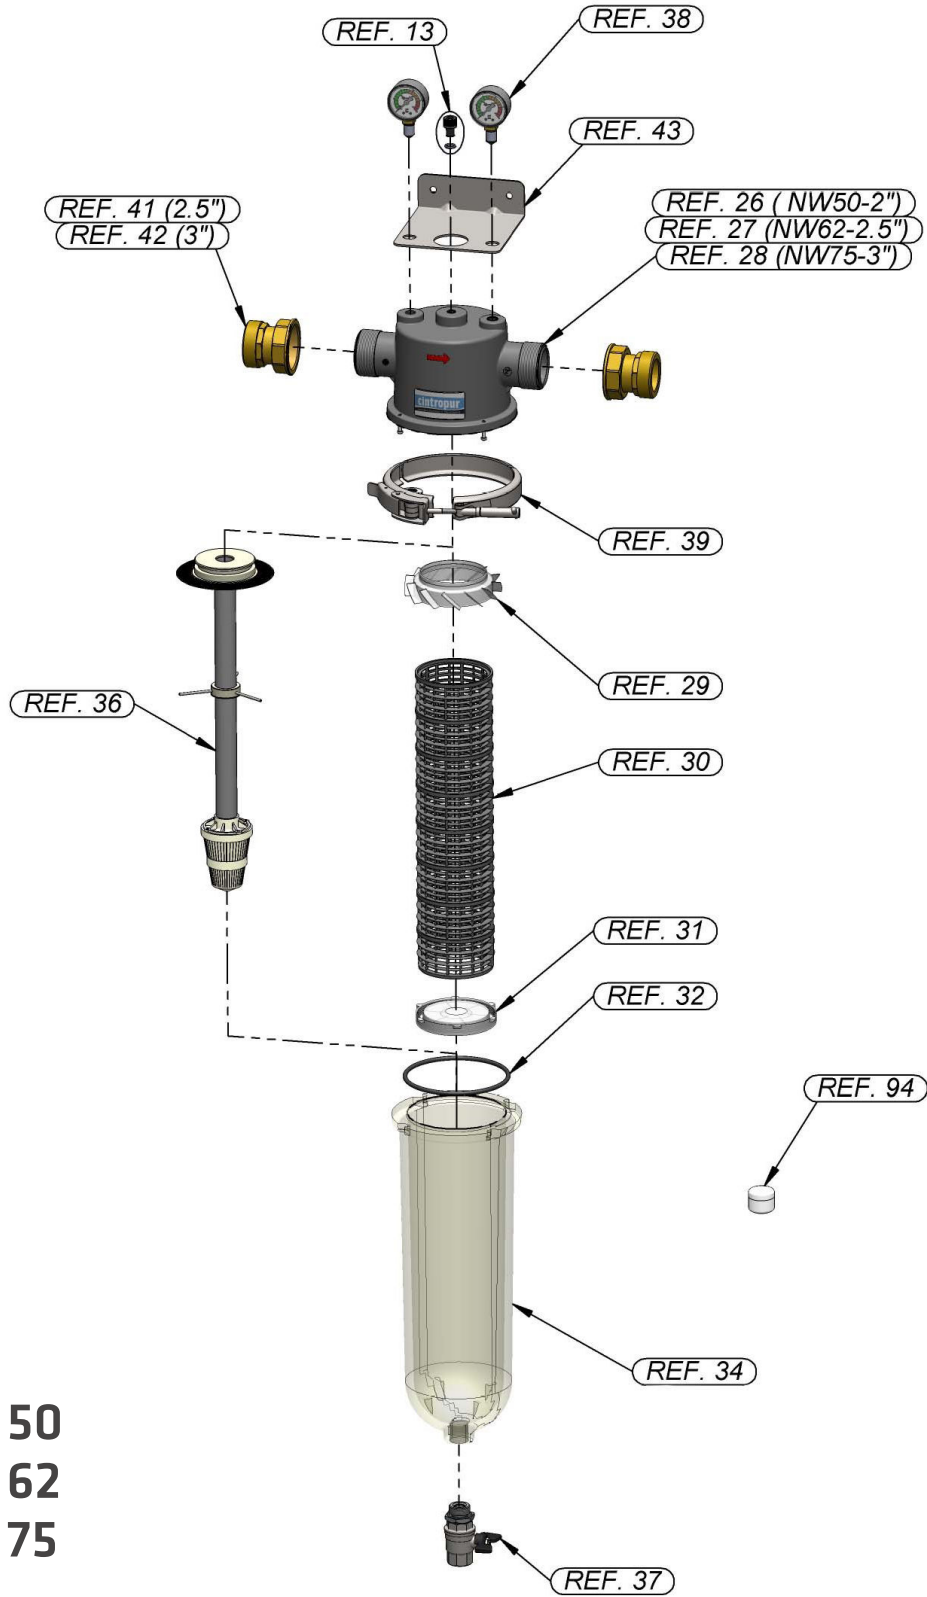

CODE	OMSCHRIJVING
FWVI50NW568	Inox-filtervlies 50µm NW500/650/800 + vliessteun + centrifugale schroef + deksel
FWVS50NW568	Zilveren inox-filtervlies 50 µm NW500/650/800 + vliessteun + centrifugale schroef + deksel

RVS-FILTERVLIEZEN OF VERZILVERD 90µm

CODE	OMSCHRIJVING
FWVI90NW568	Inox-filtervlies 90µm NW500/650/800 + vliessteun + centrifugale schroef + deksel
FWVS90NW568	Zilveren inox-filtervlies 90 µm NW500/650/800 + vliessteun + centrifugale schroef + deksel

NW 500
NW 650
NW 800

ONDERDELEN NW 500/NW 650/NW 800

REF.	CODE	OMSCHRIJVING
13	FWZCVNW500	Purgeerdop NW18 - 800
50	FWZCTNW5065	Filterkop NW 500/650
51	FWZCTNW800	Filterkop NW 800
52	FWZCHNW568	Centrifugale schroef NW500/650/800 + bevestigings-schroef
53	FWZCSNW568	Cilindrische vliessteun
54	FWZCDNW568	Onderste deksel filtersteun NW500/650/800 + bevestigings-schroef
55	FWZCOKNW568	O-Ring klok NW500/650/800 132 x 6mm
56	FWZCCNW568	Doorzichtige klok NW500/650/800
57	FWZCCVNW500	Doorzichtige klok NW500/650/800 + adapter + bolkraan
58	FWZCCNBW568	Zwarte klok NW500/650/800
59	FWZCPNW501	Buis + zeef voor AK - NW500/650/800
60	FWZCBANW568	Adapter voor bolkraan + 2 dichtingen + circlips NW500/650/800
61	FWZCBNW568	Bolkraan 3/4" + vezelring NW500/650/800
62	FWZCKNW568	Sleutel NW500/650/800
63	FWZCRNW501	Set van 2 complete koppelingen 2" NW500
64	FWZCRNW650	Set van 2 complete losse flenzen 2 1/2" NW650
65	FWZCRNW800	Set van 2 complete losse flenzen 3 " NW800
66	FWZCFNW568	Wandbevestiging NW500/650/800
67	FWZCONW650	Platte dichting EPDM NW650 (125 mm)
68	FWZCONW800	Platte dichting EPDM NW 800 (140mm)
69	FWZCMNW020G	Manometer 0-20 bar NW280/340/400/500/650/800
70	FWZCONW56	O-Ring koppeling NW500/650 61.9 x 3.53mm
71	FWZCONW802	O-Ring koppeling NW800 74x3mm
94	FWZCSNW100	Siliconenvet voor O-ring 20gr
149	FWZCCVNWPP568	Zwarte klok NW500/650/800 UV10 100 PP + adapter + bolkraan